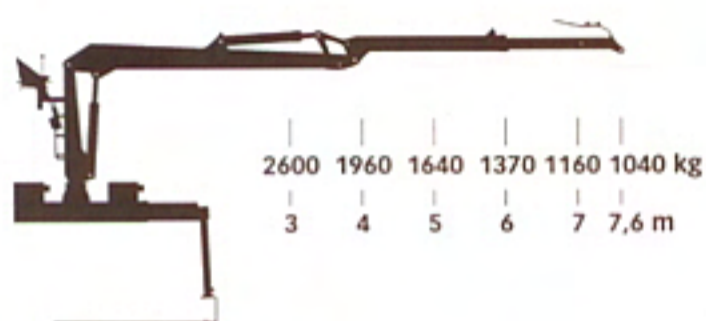

F 82 S

Les LOGLIFT 82 S et 82 ST sont des grues de base hautement fiables – rapides mais possédant quand même une capacité de levage d’une classe supérieure au modèle plus léger.

F 82 ST

F 82 S

F 82 S F 82 ST