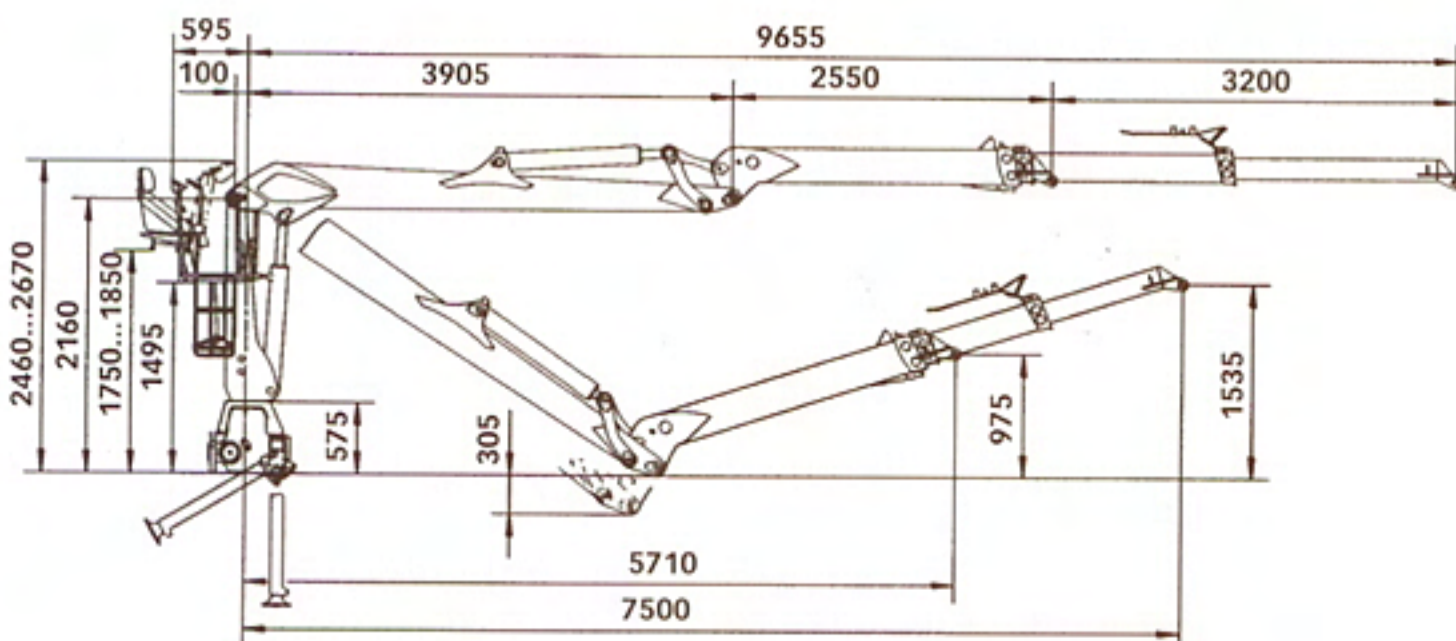

F 82 S

Les LOGLIFT 82 S et 82 ST sont des grues de base hautement fiables – rapides mais possédant quand même une capacité de levage d’une classe supérieure au modèle plus léger.

F 82 ST

F 82 S

F 82 S F 82 ST

F 82 ST

Stabilisateurs A

Stabilisateurs F