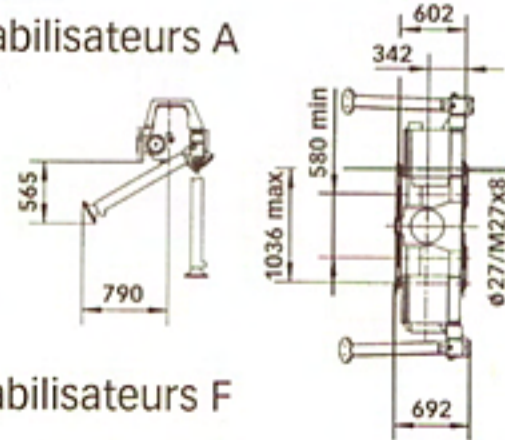

Stabilisateurs A