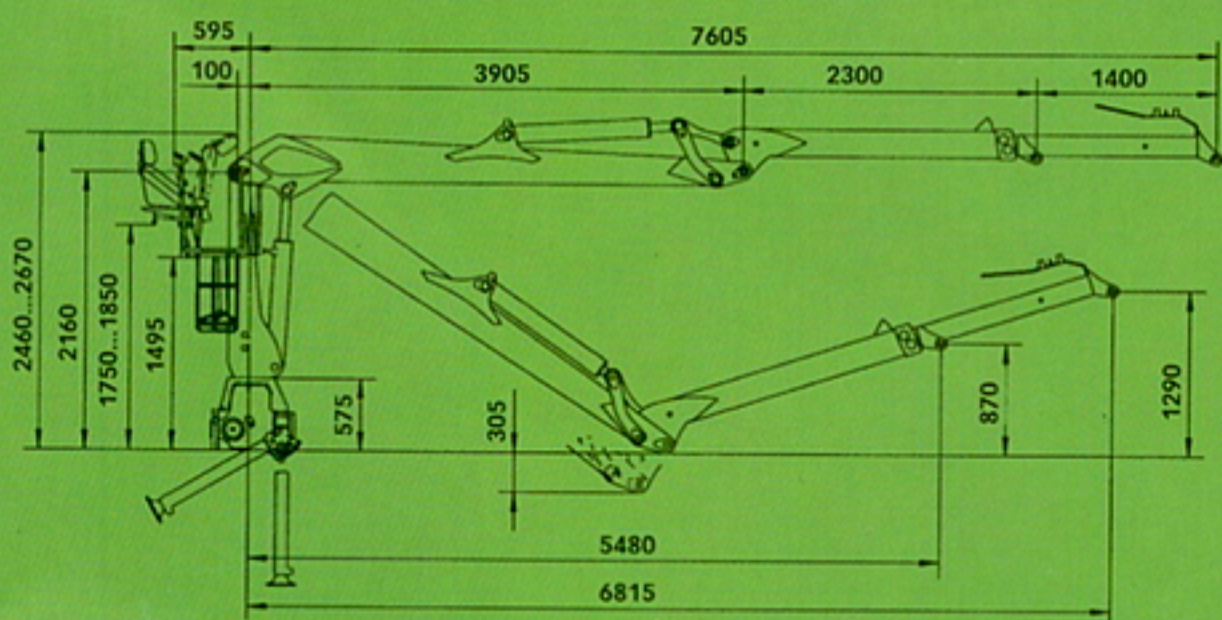

F 82 S

Les LOGLIFT 82 S et 82 ST sont des grues de base hautement fiables – rapides mais possédant quand même une capacité de levage d’une classe supérieure au modèle plus léger.

F 82 ST

F 82 S

F 82 S F 82 ST

F 82 ST

Stabilisateurs A

Stabilisateurs F