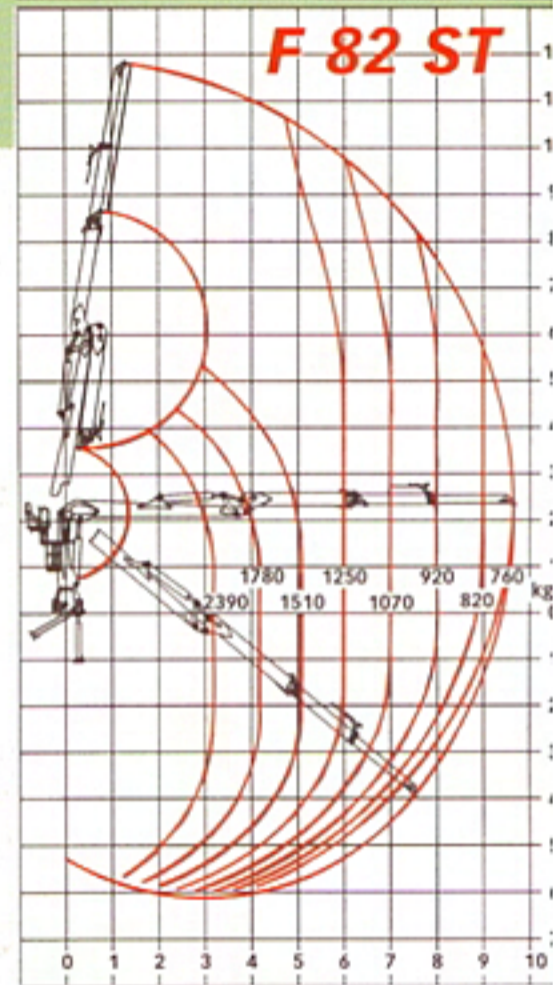

F 82 S

Les LOGLIFT 82 S et 82 ST sont des grues de base hautement fiables – rapides mais possédant quand même une capacité de levage d’une classe supérieure au modèle plus léger.

F 82 ST

F 82 S

F 82 S F 82 ST

F 82 ST

Stabilisateurs A

Stabilisateurs F