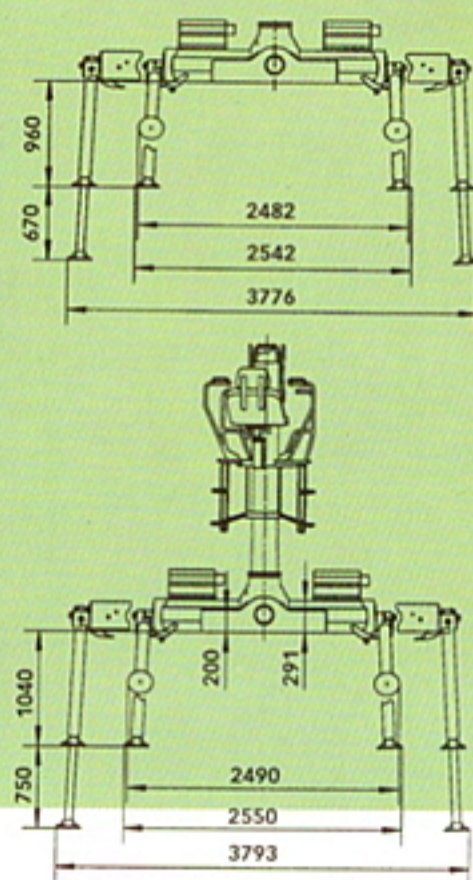

F 82 S

Les LOGLIFT 82 S et 82 ST sont des grues de base hautement fiables – rapides mais possédant quand même une capacité de levage d’une classe supérieure au modèle plus léger.

F 82 ST

F 82 S

F 82 S F 82 ST