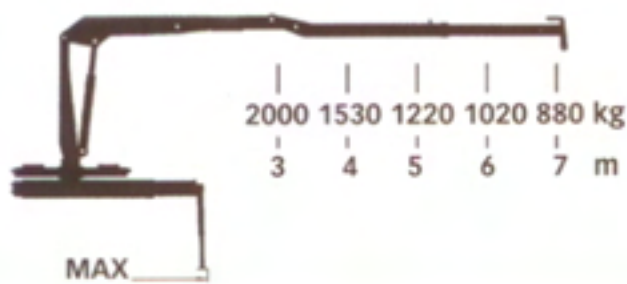

F 61 Z

La plus petite des grues Z est la LOGLIFT F 61 Z. En dépit de sa taille réduite, c'est une authentique bête de somme dont la portée dépasse 7 mètres. Maniable et précise, elle lève et charge les bois exactement comme ses grandes sœurs: rapidité et efficacité.