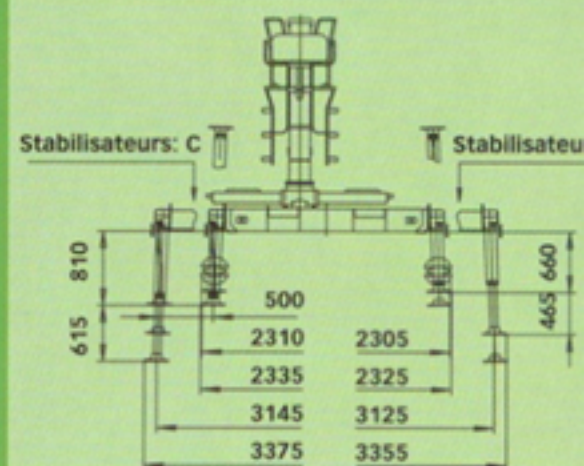

F 61 Z

La plus petite des grues Z est la LOGLIFT F 61 Z. En dépit de sa taille réduite, c'est une authentique bête de somme dont la portée dépasse 7 mètres. Maniable et précise, elle lève et charge les bois exactement comme ses grandes sœurs: rapidité et efficacité.

F 61 Z

F 61 Z