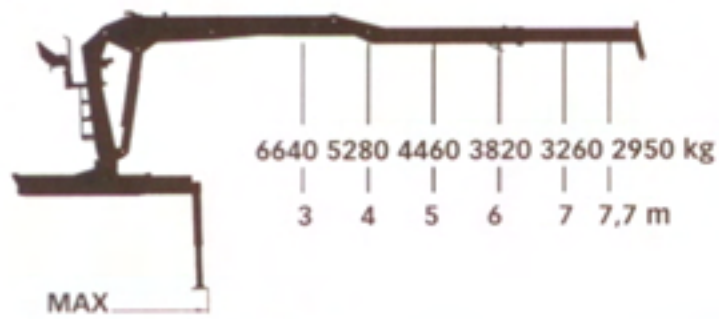

## F 265 ZT 95

La LOGLIFT 265 Z est la grue amirale de la série Z, avec un couple de levage et une portée inégalés dans leur catégorie. Son ingénieux vérin auxiliaire long confère à cette grue à la fois légère et compacte une capacité largement supérieure à celle de toutes les autres. La F 265 Z est une excellente alternative aux grues forestières à bras droit, car elle ne limite pas la hauteur de la cabine du camion ni ne prend de place au bois.