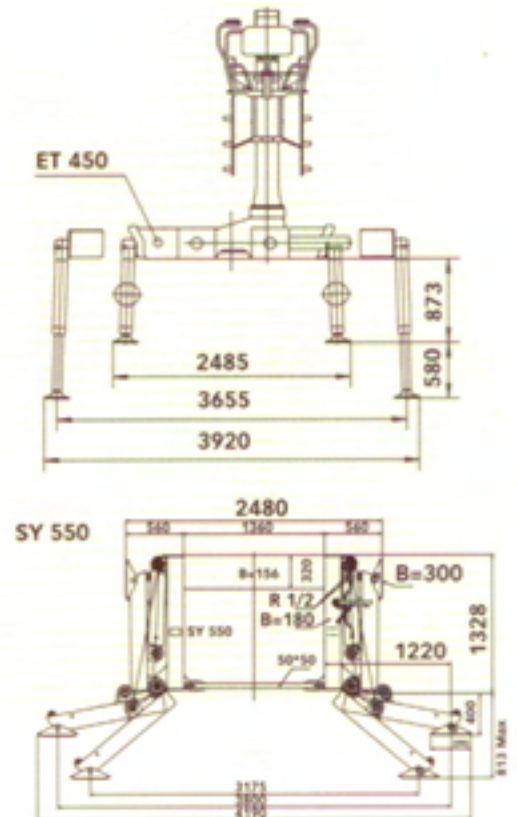

## F 265 ZT 95

La LOGLIFT 265 Z est la grue amirale de la série Z, avec un couple de levage et une portée inégalés dans leur catégorie. Son ingénieux vérin auxiliaire long confère à cette grue à la fois légère et compacte une capacité largement supérieure à celle de toutes les autres. La F 265 Z est une excellente alternative aux grues forestières à bras droit, car elle ne limite pas la hauteur de la cabine du camion ni ne prend de place au bois.

## F 265 Z 82

## F 265 Z 82 F 265 ZT 95

## F 265 ZT 95