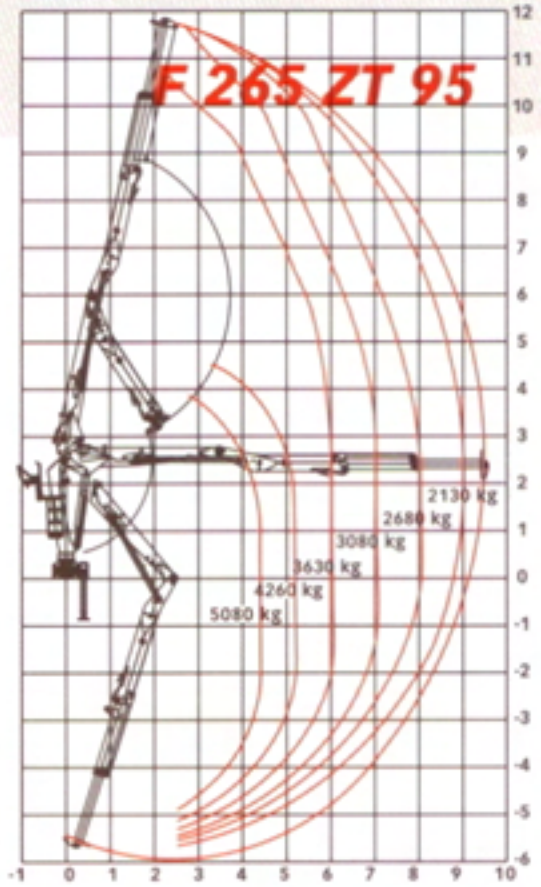

## F 265 Z 82

## F 265 ZT 95

La LOGLIFT 265 Z est la grue amirale de la série Z, avec un couple de levage et une portée inégalés dans leur catégorie. Son ingénieux vérin auxiliaire long confère à cette grue à la fois légère et compacte une capacité largement supérieure à celle de toutes les autres. La F 265 Z est une excellente alternative aux grues forestières à bras droit, car elle ne limite pas la hauteur de la cabine du camion ni ne prend de place au bois.

## F 265 ZT 95