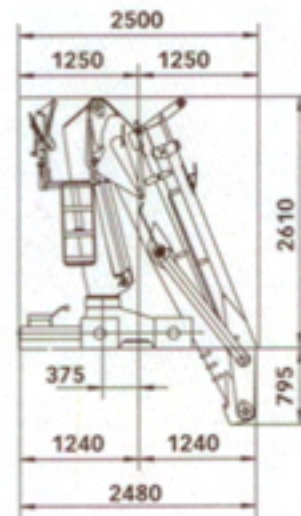

F 265 Z 82

F 265 ZT 95

La LOGLIFT 265 Z est la grue amirale de la série Z, avec un couple de levage et une portée inégalés dans leur catégorie. Son ingénieux vérin auxiliaire long confère à cette grue à la fois légère et compacte une capacité largement supérieure à celle de toutes les autres. La F 265 Z est une excellente alternative aux grues forestières à bras droit, car elle ne limite pas la hauteur de la cabine du camion ni ne prend de place au bois.

F 265 Z 82

F 265 Z 82 F 265 ZT 95

F 265 ZT 95