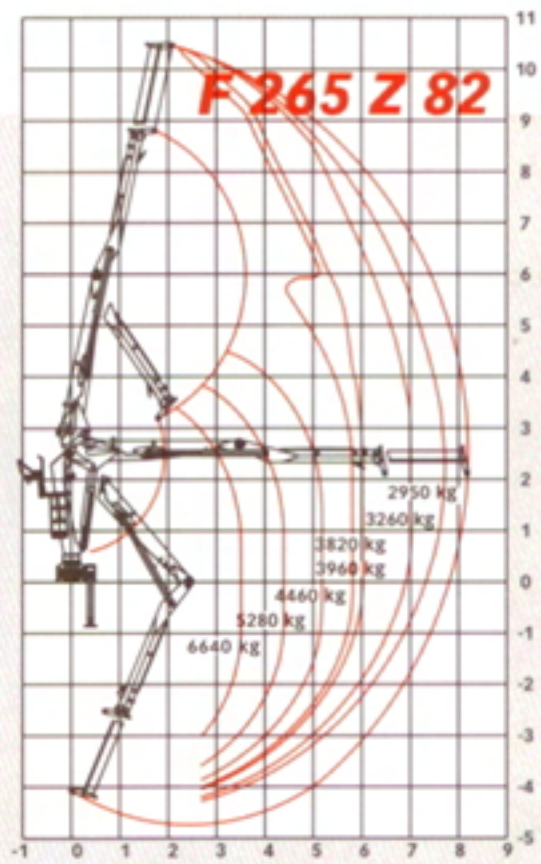

## F 265 Z 82

## F 265 ZT 95

La LOGLIFT 265 Z est la grue amirale de la série Z, avec un couple de levage et une portée inégalés dans leur catégorie. Son ingénieux vérin auxiliaire long confère à cette grue à la fois légère et compacte une capacité largement supérieure à celle de toutes les autres. La F 265 Z est une excellente alternative aux grues forestières à bras droit, car elle ne limite pas la hauteur de la cabine du camion ni ne prend de place au bois.

## F 265 ZT 95