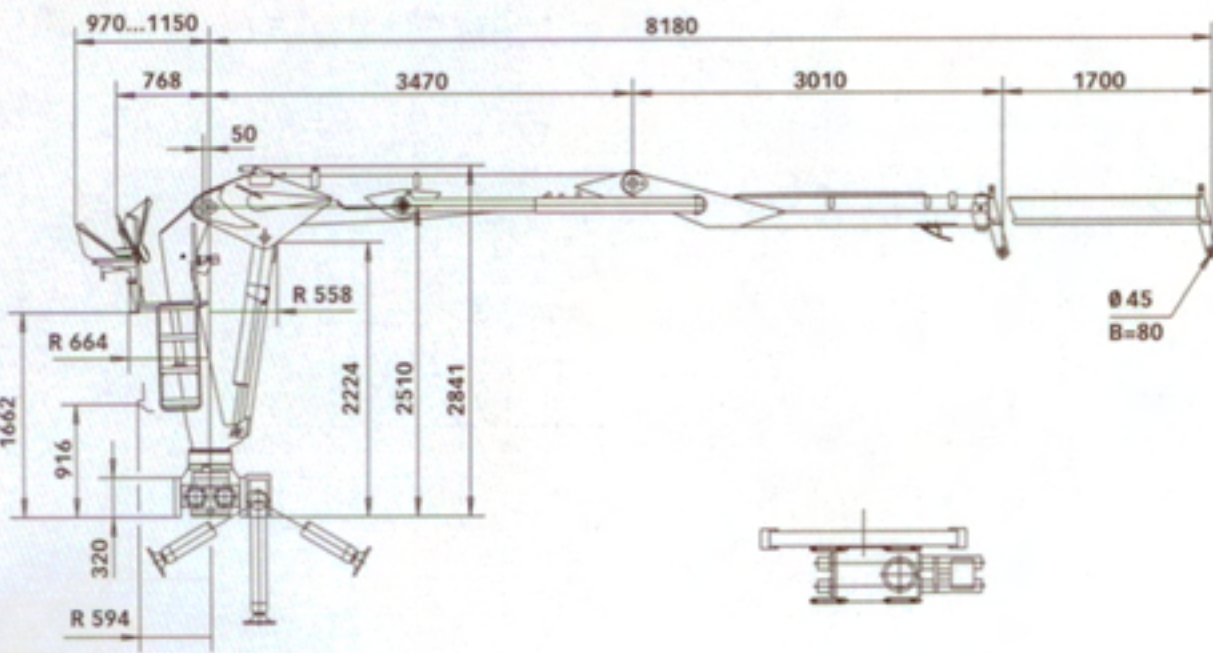

F 265 Z 82

F 265 ZT 95

La LOGLIFT 265 Z est la grue amirale de la série Z, avec un couple de levage et une portée inégalés dans leur catégorie. Son ingénieux vérin auxiliaire long confère à cette grue à la fois légère et compacte une capacité largement supérieure à celle de toutes les autres. La F 265 Z est une excellente alternative aux grues forestières à bras droit, car elle ne limite pas la hauteur de la cabine du camion ni ne prend de place au bois.

F 265 Z 82

F 265 Z 82 F 265 ZT 95

F 265 ZT 95