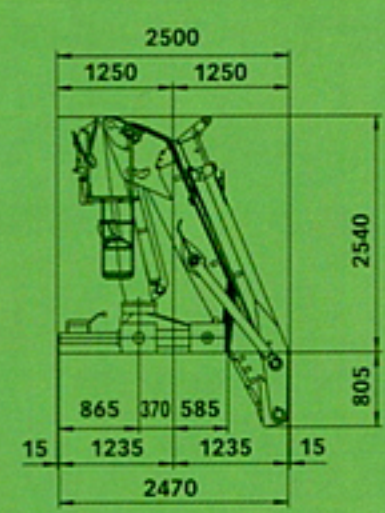

## F 165 Z 78

## F 165 ZT 93

La LOGLIFT 165 Z est la favorite de longue date de la série. Son atout réside dans une structure claire et facile d'entretien ayant fait ses preuves à l'usage. L'étréoussse de son premier bras assure une excellente visibilité sur la zone de travail. Comme elle ne comporte que peu de pièces soumises à l'usure, elle est durable et conserve longtemps sa valeur. La F 165 Z convient pour le chargement aussi bien de bois longs que de bois courts.