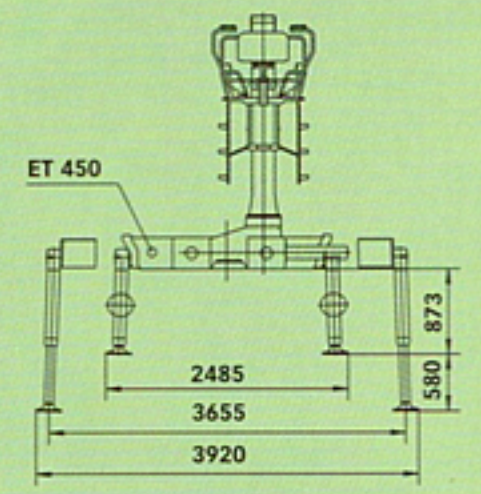

F 165 Z 78 F 165 ZT 93