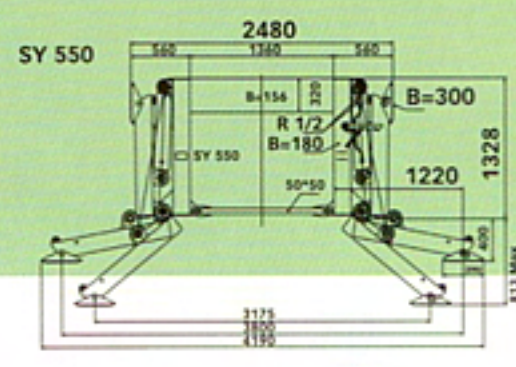

F 165 Z 78 F 165 ZT 93