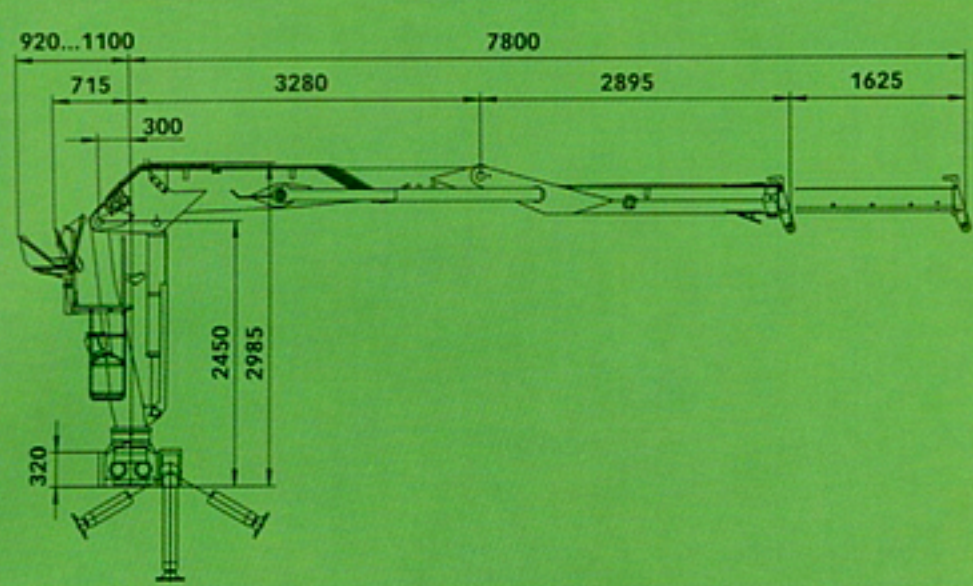

F 165 Z 78

F 165 ZT 93

La LOGLIFT 165 Z est la favorite de longue date de la série. Son atout réside dans une structure claire et facile d'entretien ayant fait ses preuves à l'usage. L'étréoussse de son premier bras assure une excellente visibilité sur la zone de travail. Comme elle ne comporte que peu de pièces soumises à l'usure, elle est durable et conserve longtemps sa valeur. La F 165 Z convient pour le chargement aussi bien de bois longs que de bois courts.

F 165 Z 78

F 165 Z 78 F 165 ZT 93

F 165 ZT 93