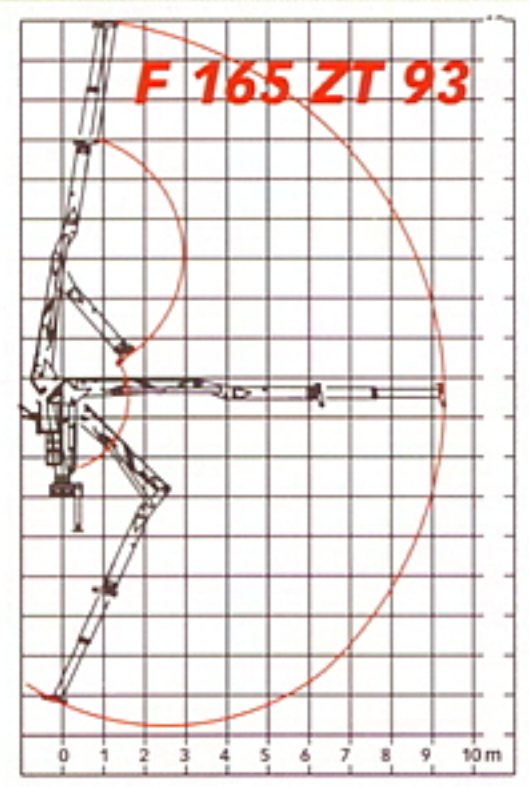

## F 165 Z 78

## F 165 ZT 93

La LOGLIFT 165 Z est la favorite de longue date de la série. Son atout réside dans une structure claire et facile d'entretien ayant fait ses preuves à l'usage. L'étréoussse de son premier bras assure une excellente visibilité sur la zone de travail. Comme elle ne comporte que peu de pièces soumises à l'usure, elle est durable et conserve longtemps sa valeur. La F 165 Z convient pour le chargement aussi bien de bois longs que de bois courts.