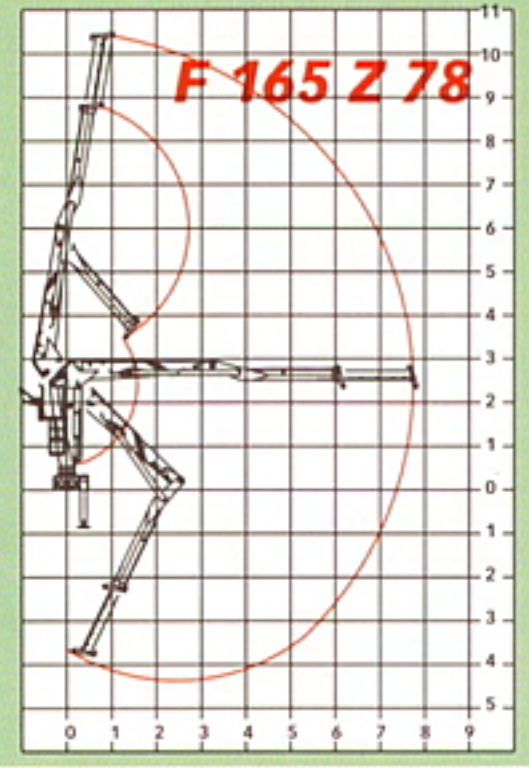

## F 165 Z 78

## F 165 ZT 93

La LOGLIFT 165 Z est la favorite de longue date de la série. Son atout réside dans une structure claire et facile d'entretien ayant fait ses preuves à l'usage. L'étréoussse de son premier bras assure une excellente visibilité sur la zone de travail. Comme elle ne comporte que peu de pièces soumises à l'usure, elle est durable et conserve longtemps sa valeur. La F 165 Z convient pour le chargement aussi bien de bois longs que de bois courts.